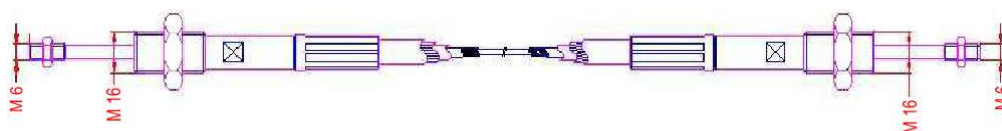

Codice	Leve - Joystick - Cavi Attacco a Forcella		€uro
D42	Leva Singola per telecomando	Fig.1	60.00
D73	Leva joystick con blocco	Fig.2	154.00
D72	Impugnatura con interruttore	Fig.3	55.00
D117	Leva joystick con blocco 2 pulsanti	Fig.9	220.00
D65	impugnatura 2 pulsanti	Fig.4	180.00
D66	impugnatura 3 pulsanti	Fig.5	200.00
D67	impugnatura 4 pulsanti	Fig.6	230.00
D68	impugnatura 6 pulsanti	Fig.7	260.00
D69	impugnatura 8 pulsanti		290.00
D59	Cavo per distributore M6 + Forcella 1MT	Fig.8	48.00
D60	Cavo per distributore M6 + Forcella 1,5T	Fig.8	50.00
D61	Cavo per distributore M6 + Forcella 2MT	Fig.8	52.00
D62	Cavo per distributore M6 + Forcella 2,5MT	Fig.8	60.00
D63	Cavo per distributore M6 + Forcella 3MT	Fig.8	62.00
D64	Cavo per distributore M6 + Forcella 3,5MT	Fig.8	65.00

8

7

Codice	Leve - Joystick - Cavi Attacco a Baionetta		€uro
D99	Leva singola per telecomando	Fig.1	44.00
D102	Leva Joystick a impugnatura dritta	Fig.2	100.00
D103	Leva Joystick a impugnatura dritta con un pulsante	Fig.3	120.00
D101	Leva joystick con impugnatura ergonomia	Fig.4	120.00
D104	Leva joystick con impugnatura ergonomica a 2 pulsante	Fig.5	180.00
D111	Leva joystick con impugnatura ergonomica a 3 pulsante	Fig.6	200.00
D105	Cavo per distributore M6 + baionetta 1 MT	Fig.7	44.00
D106	Cavo per distributore M6 + baionetta 1,5MT	Fig.7	48.00
D107	Cavo per distributore M6 + baionetta 2 MT	Fig.7	50.00
D108	Cavo per distributore M6 + baionetta 2,5MT	Fig.7	56.00
D109	Cavo per distributore M6 + baionetta 3MT	Fig.7	60.00
D110	Cavo per distributore M6 + baionetta 3,5MT	Fig.7	64.00
D135	Ricambio per leva ( Joystick Ergonomica D101 )		40.00