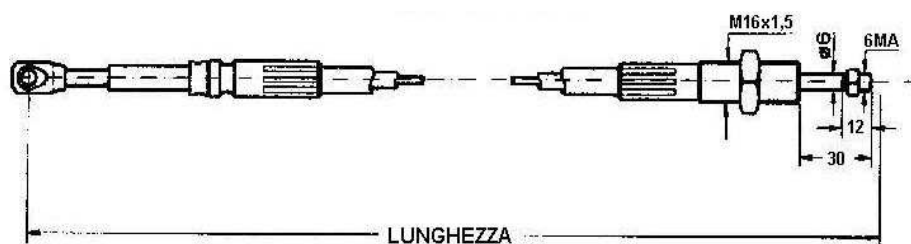

1

2

3

9

4

5

6

7

Codice	Leve - Joystick - Cavi Attacco a Forcella		€uro
D42	Leva Singola per telecomando	Fig.1	60.00
D73	Leva joystick con blocco	Fig.2	154.00
D72	Impugnatura con interruttore	Fig.3	55.00
D117	Leva joystick con blocco 2 pulsanti	Fig.9	220.00
D65	impugnatura 2 pulsanti	Fig.4	180.00
D66	impugnatura 3 pulsanti	Fig.5	200.00
D67	impugnatura 4 pulsanti	Fig.6	230.00
D68	impugnatura 6 pulsanti	Fig.7	260.00
D69	impugnatura 8 pulsanti		290.00
D59	Cavo per distributore M6 + Forcella 1MT	Fig.8	48.00
D60	Cavo per distributore M6 + Forcella 1,5T	Fig.8	50.00
D61	Cavo per distributore M6 + Forcella 2MT	Fig.8	52.00
D62	Cavo per distributore M6 + Forcella 2,5MT	Fig.8	60.00
D63	Cavo per distributore M6 + Forcella 3MT	Fig.8	62.00
D64	Cavo per distributore M6 + Forcella 3,5MT	Fig.8	65.00

8

7