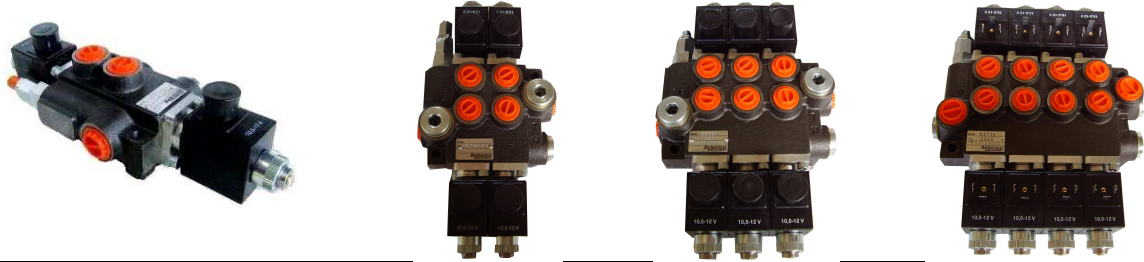

Codice 12 V	Codice 24 V	Distributori elettrici 1/2 80 LT	€uro
DE80112	DE80124	Distributore Elettrico 1 leva 1/2 80LT	300.00
DE80212	DE80224	Distributore Elettrico 2 leva 1/2 80LT	480.00
DE80312	DE80324	Distributore Elettrico 3 leva 1/2 80LT	720.00
DE80412	DE80424	Distributore Elettrico 4 leva 1/2 80LT	920.00
DE80512	DE80524	Distributore Elettrico 5 leva 1/2 80LT	1120.00
DE80612	DE80624	Distributore Elettrico 6 leva 1/2 80LT	1380.00