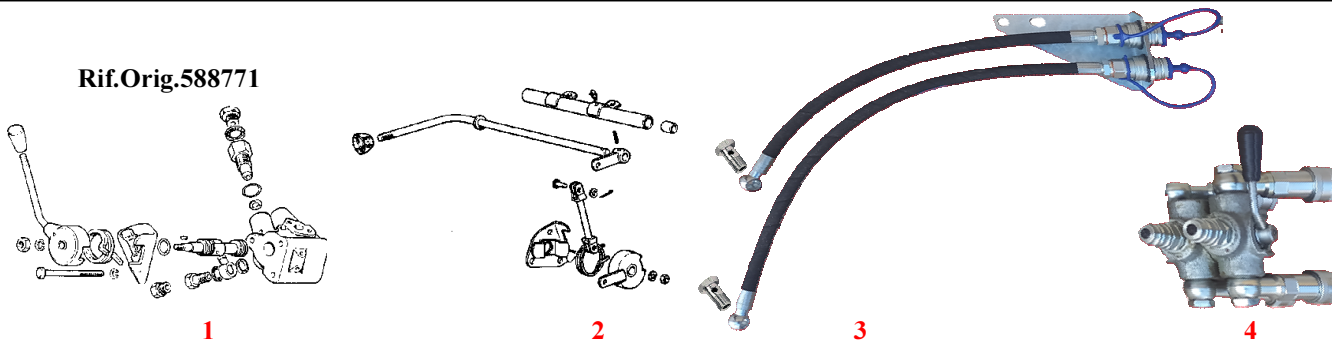

# GW

**DISTRIBUTORI – DISTRIBUTORI FIAT-  
DISTRIBUTORI SPACCALEGNA-  
DISTRIBUTORI ELETTRICI – SELETTORI –  
JOYSTICK E ACCESSORI**

Rif.Orig.588771

Codice	Distributore serie oro	€uro
<b>D11</b>	Distributore Fiat "serie oro" 1 leva (da applicare al sollevatore) Fig. 1	148.00
<b>D12</b>	Distributore Fiat "serie oro" 1 leva con tubi rigidi ed innesti Fig. 1+3	247.00
<b>D118</b>	Kit completo di tubi e innesti push-pull per distributore s.oro Fig.3	110,00
<b>D14</b>	Kit leva lunga (destra) Fig. 2	70.00
<b>D92</b>	Leva di ricambio (sinistra) distributore "serie oro"	20.00
<b>D93</b>	Kit prolunga per doppio effetto	20.00
<b>D94</b>	Molla ricambio per di stributore serie oro	10.00
<b>D124</b>	Kit Deviatore 6 vie per raddoppio prese idrauliche Fig.4	150,00

Codice	Distributori Mod. P/40 portata massima 40 lt/min 3/8	€uro
<b>D01</b>	Distributore 1 leva	91,00
<b>D02</b>	Distributore 2 leve	135.00
<b>D03</b>	Distributore 3 leve	180.00
<b>D04</b>	Distributore 4 leve	220.00
<b>D23</b>	Distributore 5 leve	255.00
<b>D25</b>	Distributore 6 leve	310.00
<b>D37</b>	Distributore 7 leve	380.00

Codice	Distributori Mod. P/80 portata massima 80 lt/min 1/2	€uro
<b>D05</b>	Distributore 1 leva	135.00
<b>D06</b>	Distributore 2 leve	180.00
<b>D07</b>	Distributore 3 leve	240.00
<b>D08</b>	Distributore 4 leve	305.00
<b>D29</b>	Distributore 5 leve	370.00
<b>D95</b>	Distributore 6 leve	440.00