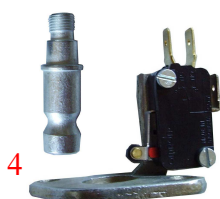

Codice 3/8 40 LT	Codice 1/2 80LT	Accessori – Ricambi - 3/8 P/40 - 1/2P80	€uro
D09	D09B	Raccordo Tandem (cary – over)	Fig.6 12,00
D10	D10B	Dispositivo per bloccaggio cursore in tiro	23,00
D48	D48B	Dispositivo per bloccaggio cursore in spinta	23,00
D49	D49B	Dispositivo per bloccaggio cursore in ogni posizione	Fig.3 23,00
D33	D33B	Dispositivo micro-interruttore (micro switch)	Fig.4 32,00
D20	D21	Dispositivo doppio effetto flottante	46,00
D17	D18	Cursore doppio effetto	26,00
D53	D54	Cursore semplice effetto	30,00
D55	D56	Cursore doppio effetto centro aperto	26,00
D57	D58	Cursore semplice effetto centro aperto	26,00
D30	D30B	Guarnizione OR	1,50
D70	D70B	Leva Ricambio	Fig.2 7,00
D28	D32	Carcassa Snodo leva	Fig.5 16,00
D22	D22B	Cuffia leva	2,50
D71	D71B	Kit Joystick per distributori	Fig.1 90,00
D74	D74B	Comando idraulico	60,00
KFCL40	KFCL80	Kit Fissaggio cavi parte molla (RIMANE LEVA)	Fig.7 50,00
KFC40	KFC80	Kit Fissaggio cavi parte leva (SOSTITUISCE LEVA)	Fig.7 50,00
D97		Kit innesti rapidi per distributore D.E 3/8	Fig.9 50,00
	D98	Kit innesti rapidi per distributore D.E 1/2	Fig.9 60,00