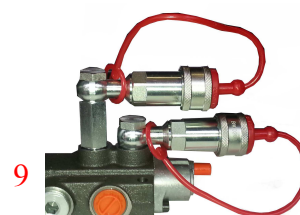

Codice 3/8 40 LT	Codice 1/2 80LT	Accessori – Ricambi - 3/8 P/40 - 1/2P80	€uro
D09	D09B	Raccordo Tandem (cary – over)	Fig.6 12,00
D10	D10B	Dispositivo per bloccaggio cursore in tiro	23,00
D48	D48B	Dispositivo per bloccaggio cursore in spinta	23,00
D49	D49B	Dispositivo per bloccaggio cursore in ogni posizione	Fig.3 23,00
D33	D33B	Dispositivo micro-interruttore (micro switch)	Fig.4 32,00
D20	D21	Dispositivo doppio effetto flottante	46,00
D17	D18	Cursore doppio effetto	26,00
D53	D54	Cursore semplice effetto	30,00
D55	D56	Cursore doppio effetto centro aperto	26,00
D57	D58	Cursore semplice effetto centro aperto	26,00
D30	D30B	Guarnizione OR	1,50
D70	D70B	Leva Ricambio	Fig.2 7,00
D28	D32	Carcassa Snodo leva	Fig.5 16,00
D22	D22B	Cuffia leva	2,50
D71	D71B	Kit Joystick per distributori	Fig.1 90,00
D74	D74B	Comando idraulico	60,00
KFCL40	KFCL80	Kit Fissaggio cavi parte molla (RIMANE LEVA)	Fig.7 50,00
KFC40	KFC80	Kit Fissaggio cavi parte leva (SOSTITUISCE LEVA)	Fig.7 50,00
D97		Kit innesti rapidi per distributore D.E 3/8	Fig.9 50,00
	D98	Kit innesti rapidi per distributore D.E 1/2	Fig.9 60,00