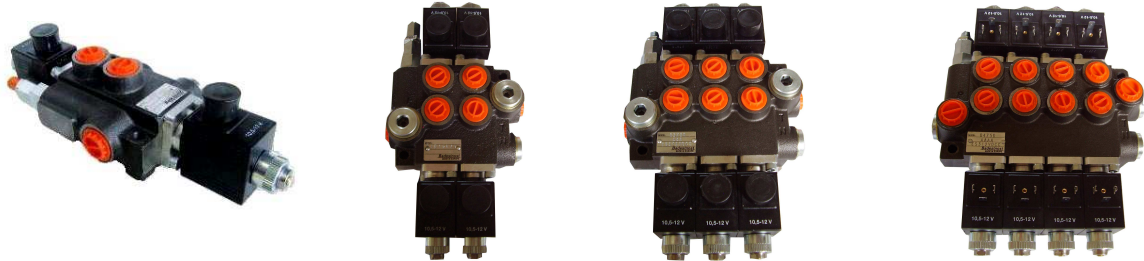

Codice 12 V	Codice 24 V	Distributori elettrici 3/8 45 LT	€uro
D78	D79	Distributore Elettrico 1 leva 3/8 50LT	200.00
D80	D81	Distributore Elettrico 2 leva 3/8 50LT	340.00
D82	D83	Distributore Elettrico 3 leva 3/8 50LT	495.00
D84	D85	Distributore Elettrico 4 leva 3/8 50LT	660.00
D86	D87	Distributore Elettrico 5 leva 3/8 50LT	820.00
D137	D138	Distributore Elettrico 6 leva 3/8 50LT	1030.00